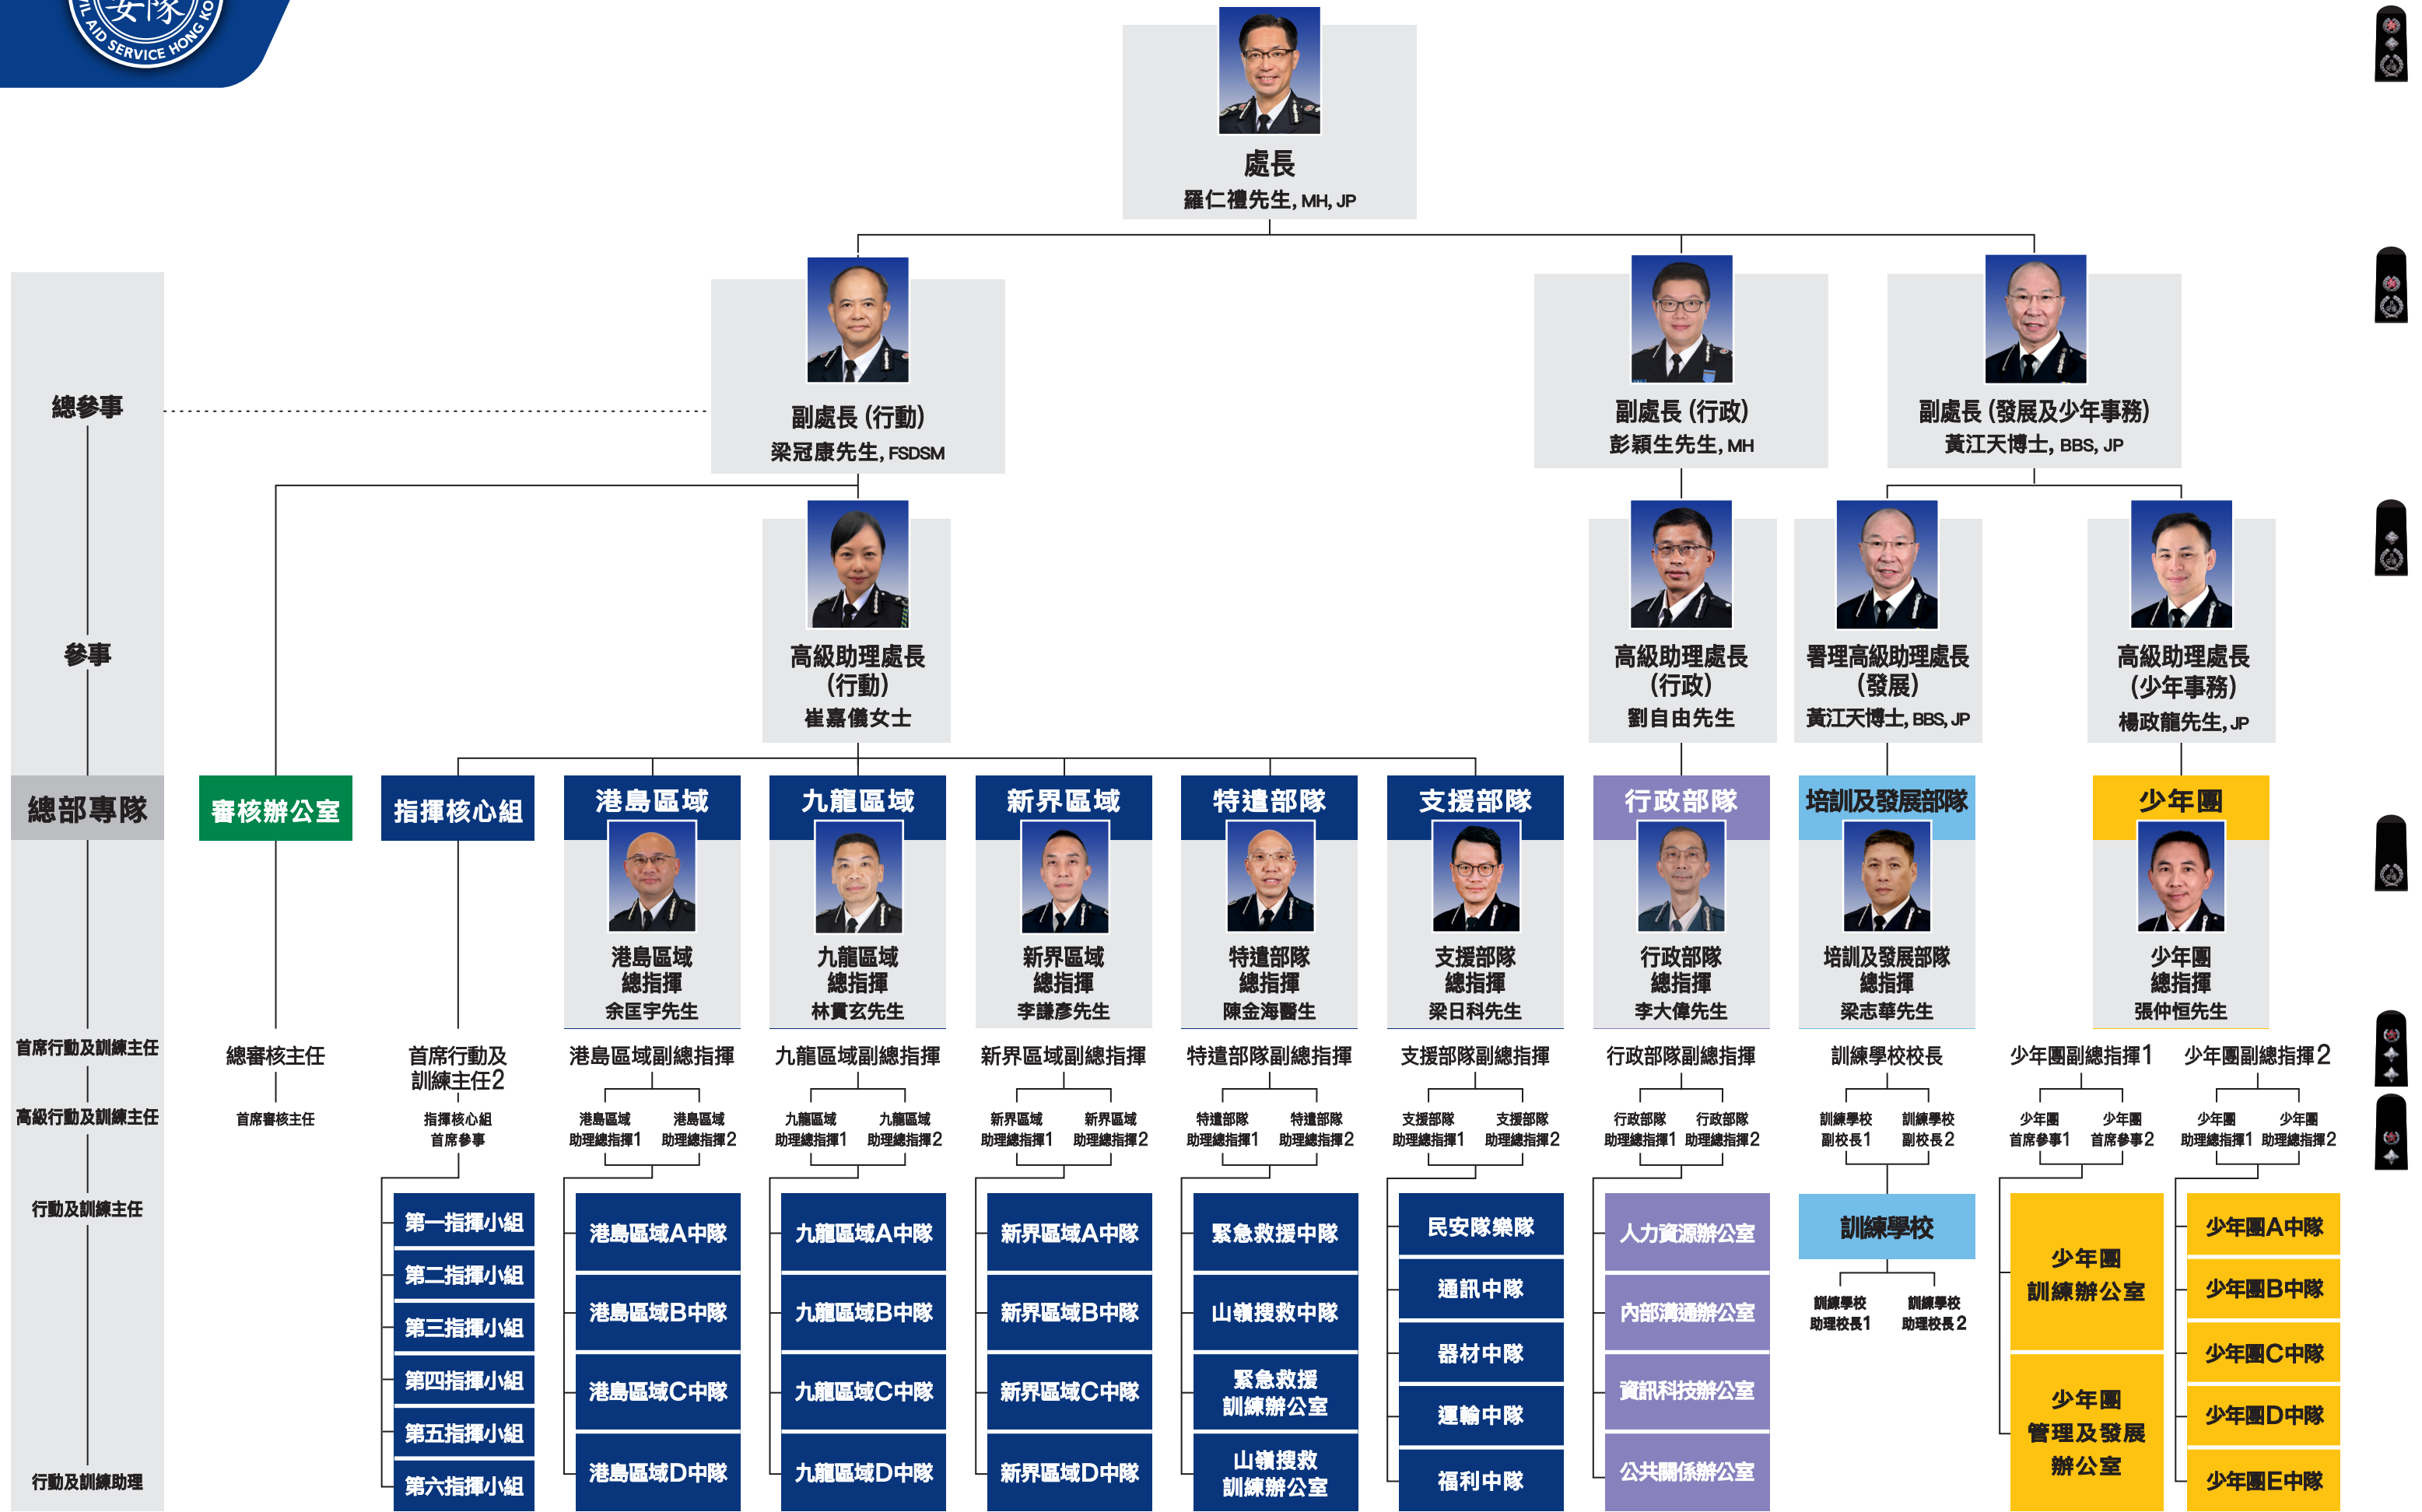

民眾安全服務隊架構圖

生效日期：07.03.2025

總參事

參事

總部專隊

首席行動及訓練主任

高級行動及訓練主任

行動及訓練主任

行動及訓練助理

* 總指揮均為助理處長級